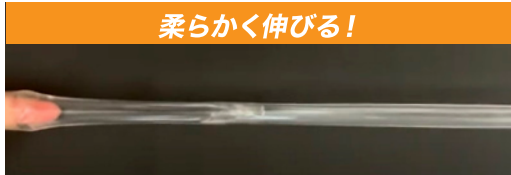

漏れない!

柔らかく伸びる!

装着時の違和感0!

何度も溜められる!

TIMESHIFT®は、漏れた尿を製品本体に溜め、  
トイレで普段通りに用を足すように捨てることのできる  
**男性用尿ケア製品**です。

超軟性素材で装着の違和感なし

通常時(伸ばす前)

柔らかく伸びる!

マシュマロよりも柔らかい

マシュマロの硬度=約5  
(ゴム硬度計Eタイプ)

当社素材  
=柔らかすぎて測定不能

柔らかい・伸びる・溜められる・逆止弁

当社製品は全体を硬度ゼロの材質で構成しており、違和感が少ないのが特徴です。  
生体内の構造からヒントを得た斬新な方法で機能設計・開発しております。  
下図は、人間の大腿静脈弁をヒントに開発した逆止弁です。

(i) 閉じた状態

(ii) 奥から手前の水流で開く弁