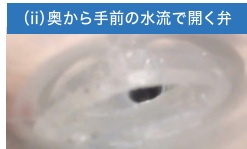

マシュマロよりも柔らかい

マシュマロの硬度=約5  
(ゴム硬度計Eタイプ)

当社素材  
=柔らかすぎて測定不能

柔らかい・伸びる・溜められる・逆止弁

当社製品は全体を硬度ゼロの材質で構成しており、違和感が少ないのが特徴です。  
生体内の構造からヒントを得た斬新な方法で機能設計・開発しております。  
下図は、人間の大腿静脈弁をヒントに開発した逆止弁です。

(i) 閉じた状態

(ii) 奥から手前の水流で開く弁