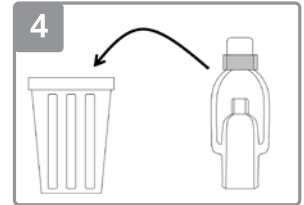

## 使用するもの

TIMESHIFTの装着には、本体と付属品の  
リング・コック、(立ち歩いてのご使用の場合は)  
専用アンダーウェアが必要です。

詳しい装着方法  
はこちら

1  
マニュアルを読んで、正しく  
装着します。

2  
製品に排尿します。

3  
装着したまま尿を排出します。  
空にした製品は繰り返し使用  
が可能です。

4  
使用開始から12時間程度で  
取り外し廃棄します。  
トイレに製品を流さないでくだ  
さい。