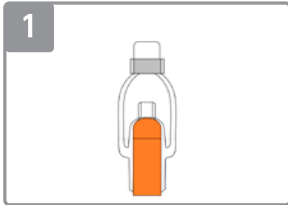

1
マニュアルを読んで、正しく
装着します。