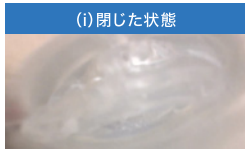

マシュマロよりも柔らかい

マシュマロの硬度=約5  
(ゴム硬度計Eタイプ)

当社素材  
=柔らかすぎて測定不能

柔らかい・伸びる・溜められる・逆止弁

当社製品は全体を硬度ゼロの材質で構成しており、違和感が少ないのが特徴です。  
生体内の構造からヒントを得た斬新な方法で機能設計・開発しております。  
下図は、人間の大腿静脈弁をヒントに開発した逆止弁です。

(i) 閉じた状態

(ii) 奥から手前の水流で開く弁