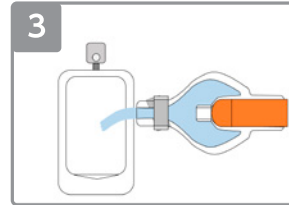

## 使用するもの

TIMESHIFTの装着には、本体と付属品の  
リング・コック、(立ち歩いてのご使用の場合は)  
専用アンダーウェアが必要です。

詳しい装着方法  
はこちら

1  
マニュアルを読んで、正しく  
装着します。

2  
製品に排尿します。

3  
装着したまま尿を排出します。  
空にした製品は繰り返し使用  
が可能です。

4  
使用開始から12時間程度で  
取り外し廃棄します。  
トイレに製品を流さないでくだ  
さい。